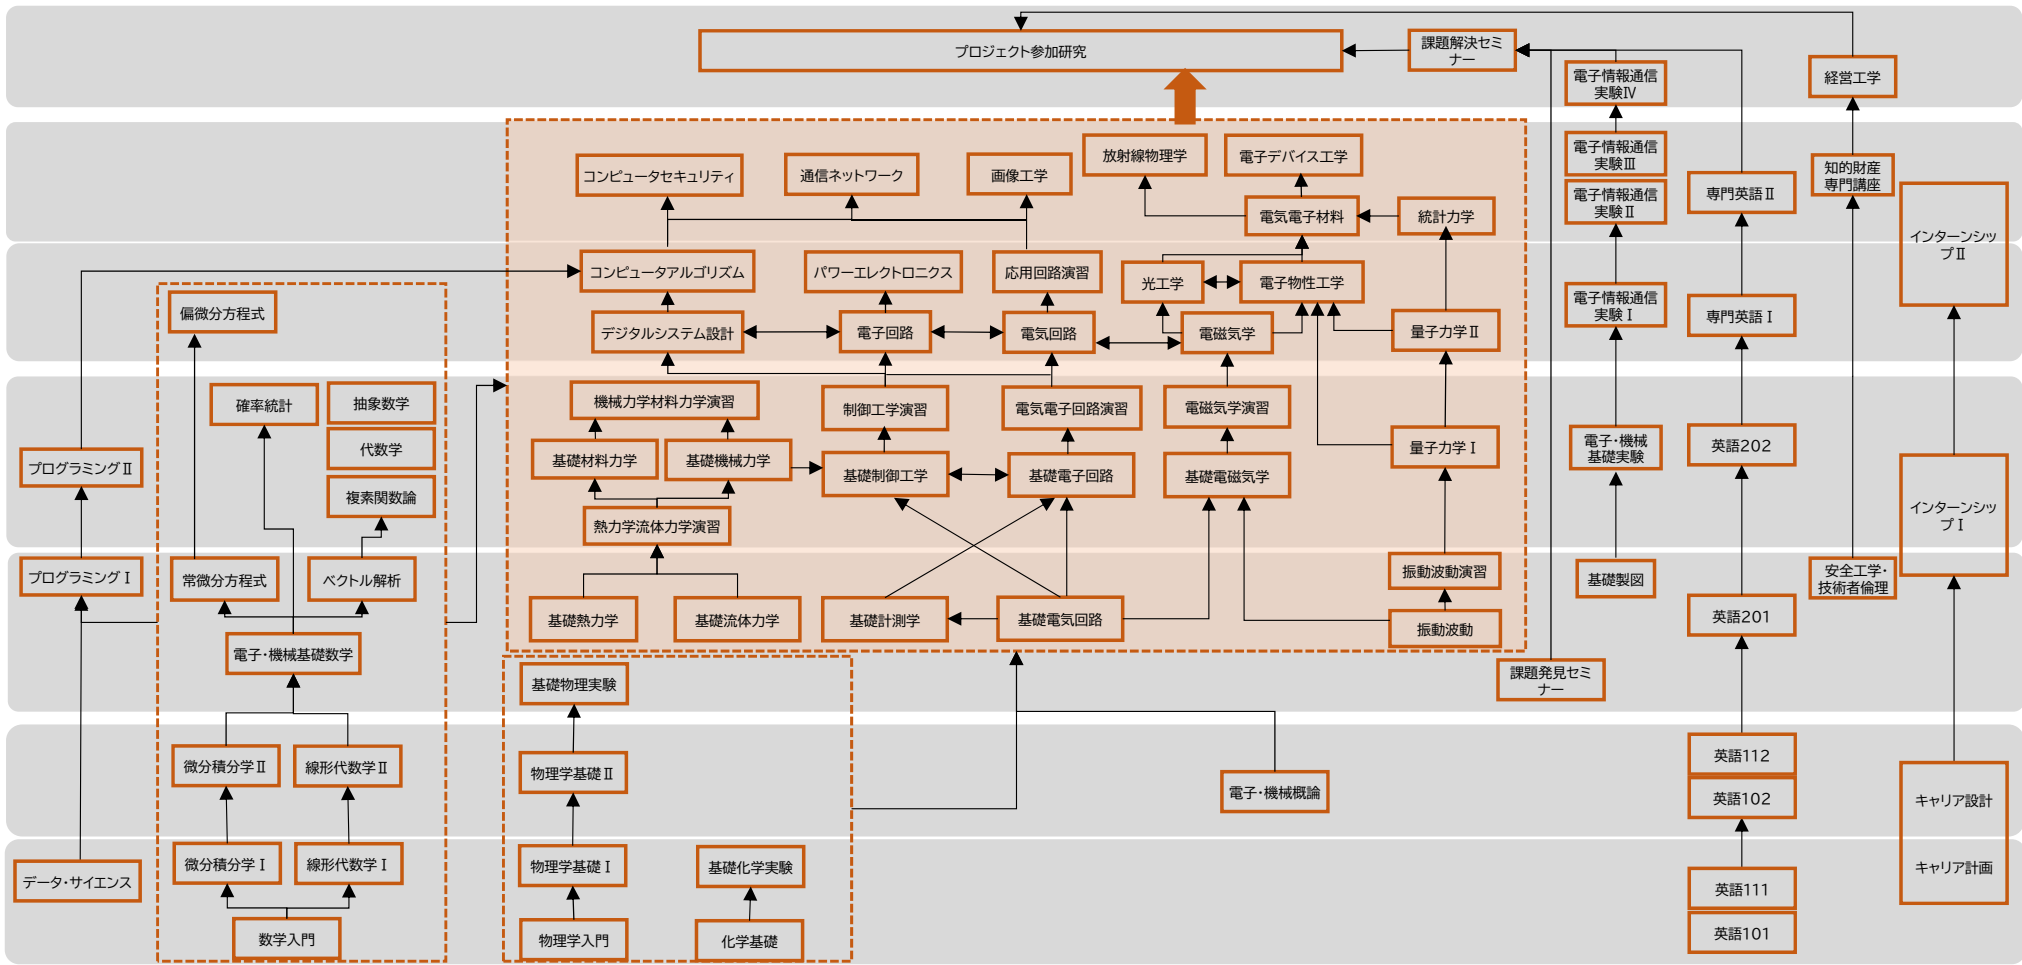

理工学部：電子・機械類 機械プログラム カリキュラムツリー

4年次

3年次

2年次

1年次

教養基盤科目（学びのリテラシー(1),(2), スポーツ・健康），教養育成科目（人文科学科目群，社会科学科目群，自然科学科目群，健康科学科目群，外国語教養科目群，総合科目群）

理工学部：電子・機械類 知能制御プログラム カリキュラムツリー

4年次

3年次

2年次

1年次

教養基盤科目（学びのリテラシー(1),(2), スポーツ・健康），教養育成科目（人文科学科目群，社会科学科目群，自然科学科目群，健康科学科目群，外国語教養科目群，総合科目群）

理工学部：電子・機械類 電子情報通信プログラム カリキュラムツリー

4年次

3年次

2年次

1年次

教養基盤科目 (学びのリテラシー(1),(2), スポーツ・健康), 教養育成科目 (人文科学科目群, 社会科学科目群, 自然科学科目群, 健康科学科目群, 外国語教養科目群, 総合科目群)