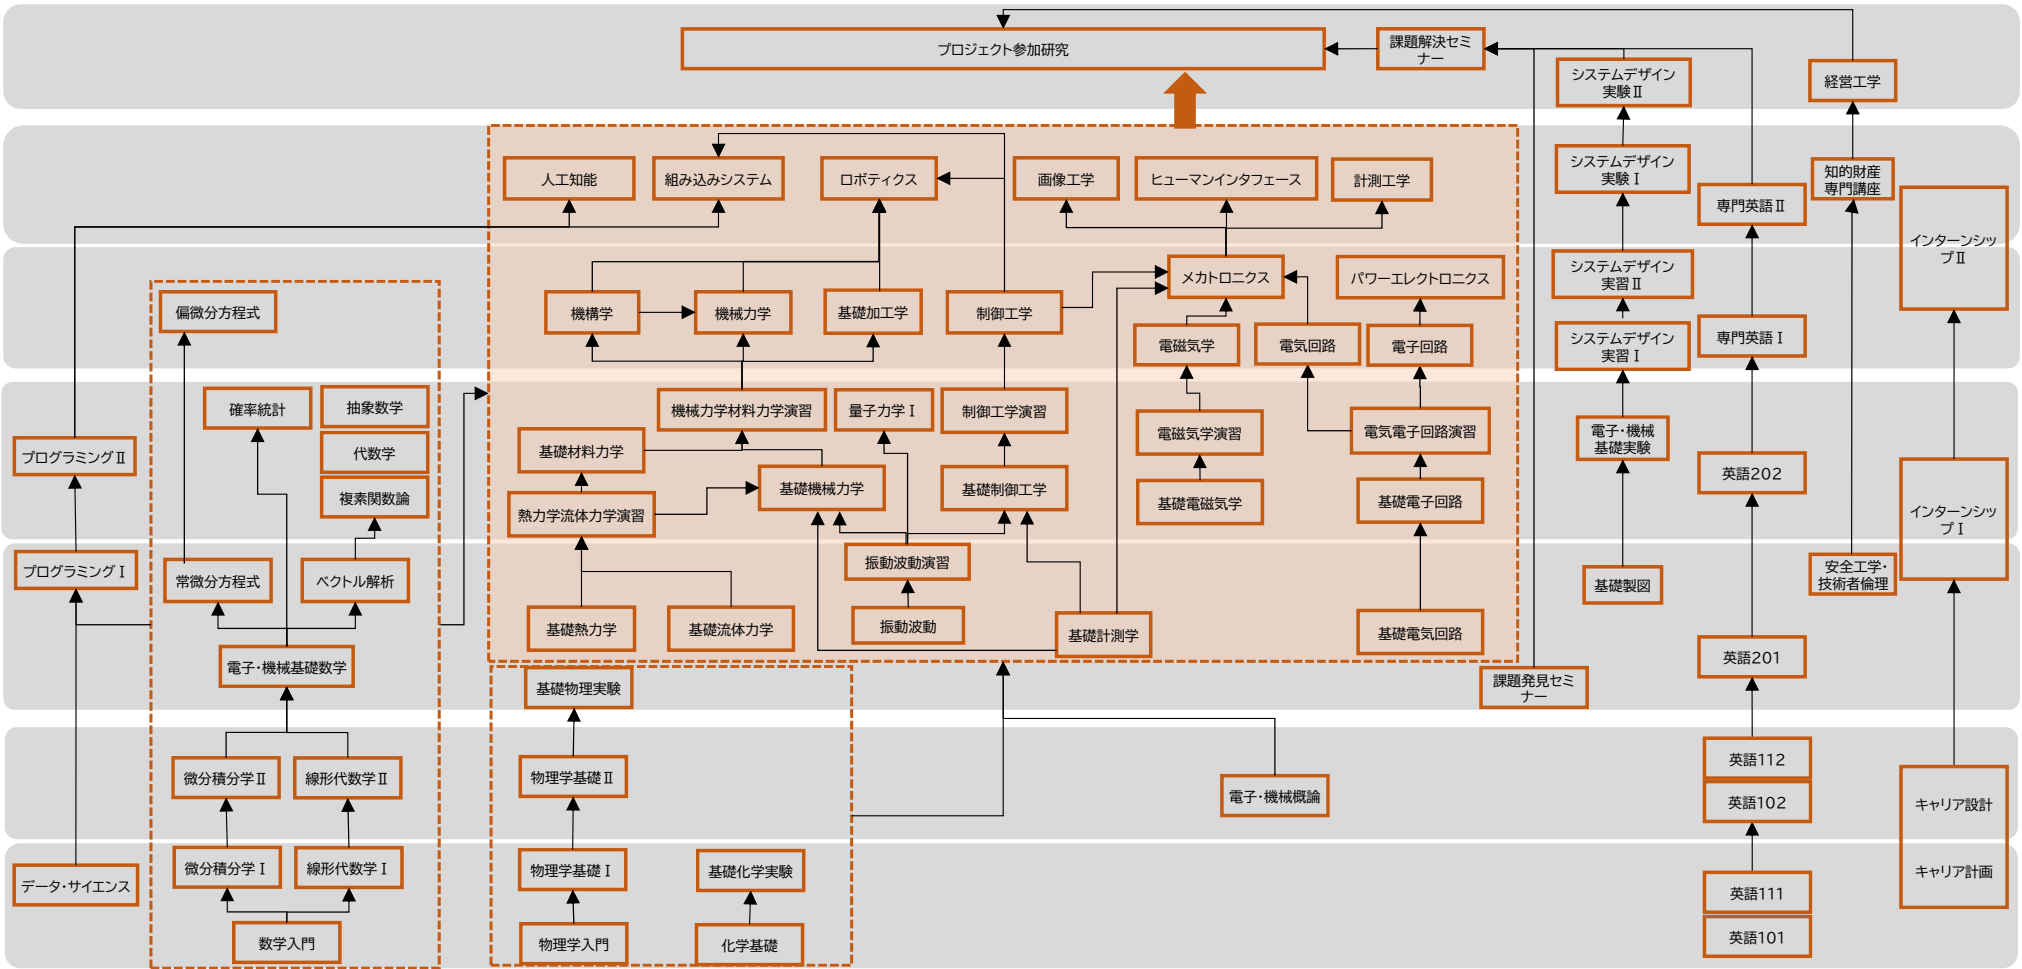

理工学部：電子・機械類 機械プログラム カリキュラムツリー

4年次

3年次

2年次

1年次

教養基盤科目（学びのリテラシー(1),(2), スポーツ・健康），教養育成科目（人文科学科目群，社会科学科目群，自然科学科目群，健康科学科目群，外国語教養科目群，総合科目群）

理工学部：電子・機械類 知能制御プログラム カリキュラムツリー

4年次

3年次

2年次

1年次

教養基盤科目（学びのリテラシー(1),(2), スポーツ・健康），教養育成科目（人文科学科目群，社会科学科目群，自然科学科目群，健康科学科目群，外国語教養科目群，総合科目群）

理工学部：電子・機械類 電子情報通信プログラム カリキュラムツリー

4年次

3年次

2年次

1年次

教養基盤科目 (学びのリテラシー(1),(2), スポーツ・健康), 教養育成科目 (人文科学科目群, 社会科学科目群, 自然科学科目群, 健康科学科目群, 外国語教養科目群, 総合科目群)