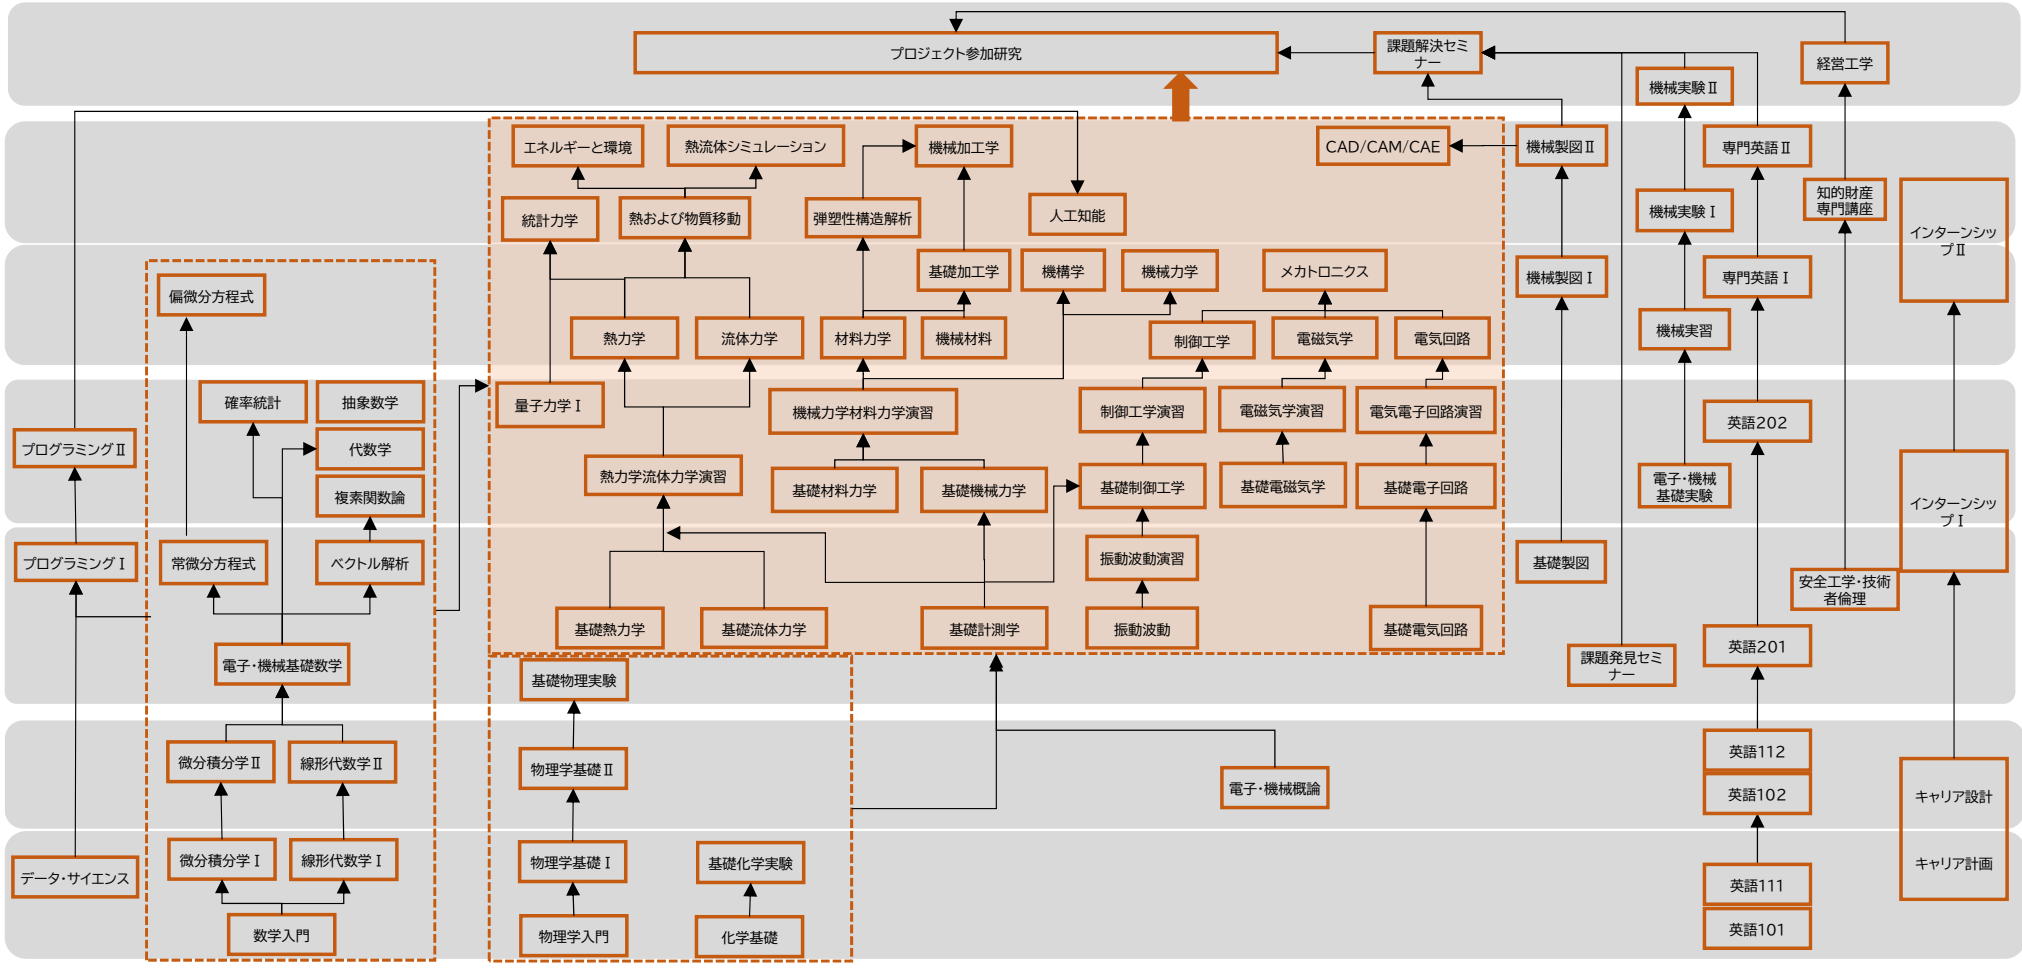

理工学部：電子・機械類 機械プログラム カリキュラムツリー

4年次

3年次

2年次

1年次

教養基盤科目（学びのリテラシー(1),(2), スポーツ・健康），教養育成科目（人文科学科目群，社会科学科目群，自然科学科目群，健康科学科目群，外国語教養科目群，総合科目群）

理工学部：電子・機械類 知能制御プログラム カリキュラムツリー

4年次

3年次

2年次

1年次

教養基盤科目（学びのリテラシー(1),(2), スポーツ・健康），教養育成科目（人文科学科目群，社会科学科目群，自然科学科目群，健康科学科目群，外国語教養科目群，総合科目群）

理工学部：電子・機械類 電子情報通信プログラム カリキュラムツリー

4年次

3年次

2年次

1年次

教養基盤科目 (学びのリテラシー(1),(2), スポーツ・健康), 教養育成科目 (人文科学科目群, 社会科学科目群, 自然科学科目群, 健康科学科目群, 外国語教養科目群, 総合科目群)